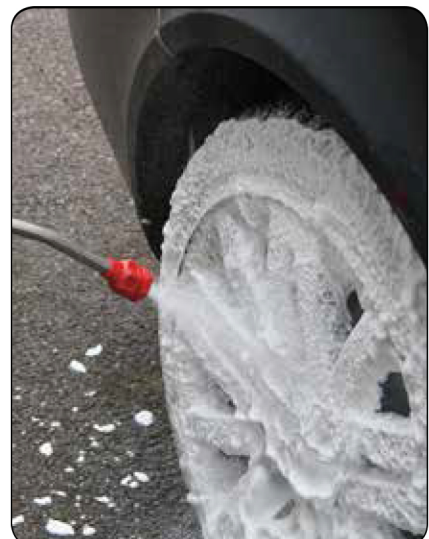

Opcional:

3.697.0059 4x5 kg
espuma limpiadora para vehículos comerciales

3.697.0057 4x5 Kg
alcalina espuma limpiadora para la industria
alimenticia

3.697.0058 4x5 Kg
espuma limpiadora para las instalaciones de
higiene

3.697.0056 4x5 kg espuma limpiadora de
tela y alfombras